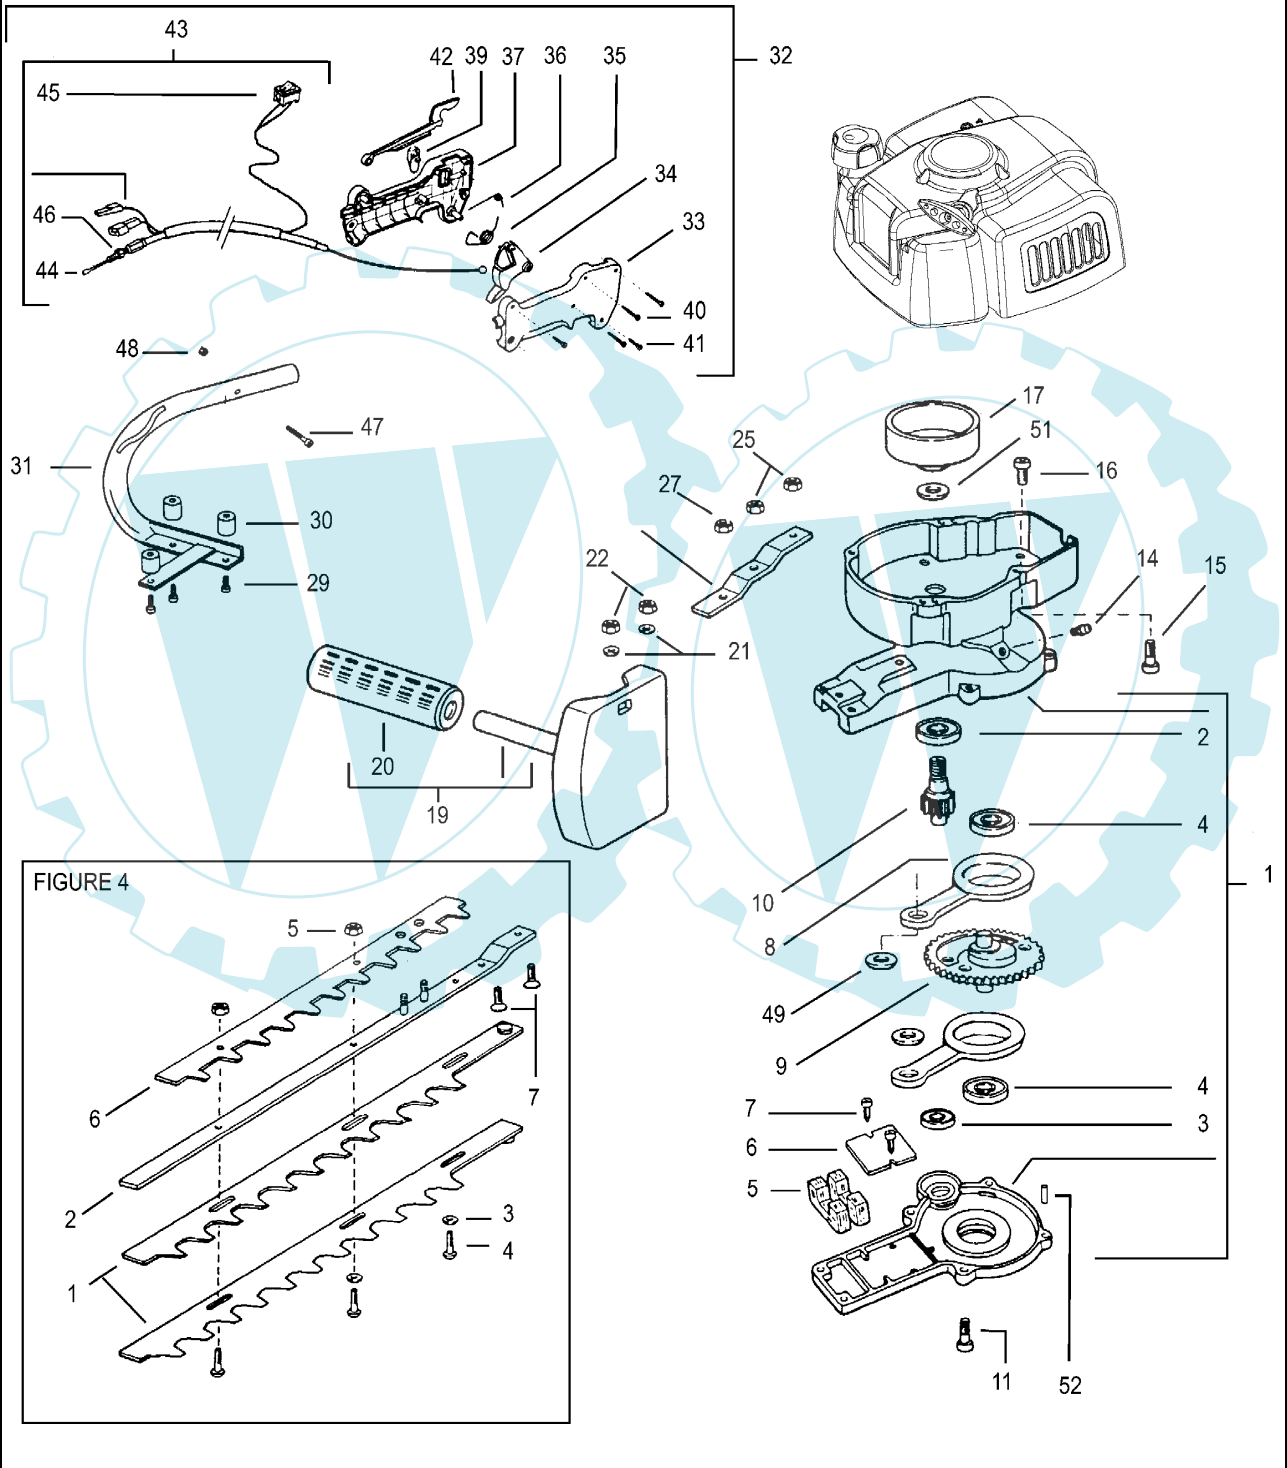

A=GROBE NACHFRAGE  
B=MITTELMAESSIGE  
C=WENIGE NACHFRAGE  
NEU CODEX

FIGURE 3

Item	P/N McC	P/N ELX	Qty	DESCRIPTION
<b>FIGURE 3</b>				
1	248114	538248114	1	gear box ass'y
2	• 235897	538235897	1	ball bearing 6000-2RS1
3	• 235914	538235914	1	ball bearing 608-2Z
4	• 228958	538228958	2	ball bearing 6000-2Z
5	• 236365	538236365	2	pin
C 6	228921	538228921	2	dust shield
7	228891	538228891	1	plate
8	228945	538228945	2	screw M3x5
C 9	241123	538241123	2	connecting rod
10	228804	538228804	1	eccentric gear
11	228806	538228806	1	pinion
12	229077	538229077	6	screw M5x18
14	228861	538228861	1	cap
15	235801	538235801	4	screw M4x16
16	235911	538235911	3	screw M6x12
C 17	242142	538242142	1	clutch drum
18	241023	538241023	1	blade support
19	229080	538229080	1	front handle
20	• 235895	538235895	1	handle
21	236607	538236607	2	washer D.6x12x1,6
22	228926	538228926	2	nut M6
25	229208	538229208	2	nut M5
27	228926	538228926	1	nut M6
29	236512	538236512	3	screw M6x8
C 30	235987	538235987	3	grommet
31	228897	538228897	1	rear handle
32	240904	538240904	1	Trigger box ass'y
33	• 241293	538241293	1	trigger box- right half
34	• 241295	538241295	1	throttle trigger
35	• 240091	538240091	1	return spring
37	• 241294	538241294	1	trigger box- left half
39	• 229824	538229824	1	cap
40	• 240833	538240833	3	screw 3x20
41	• 240618	538240618	2	screw 3 x16
42	• 229820	538229820	1	safety lever
C 43	• 240903	538240903	1	wires ass'y
C 44	• 240900	538240900	1	cable
C 45	• 236394	538236394	1	switch
46	• 229207	538229207	2	nut
47	235804	538235804	1	screw M5x30
48	235216	538235216	1	nut M5
49	228728	538228728	2	washer D.12x20x0.6
51	235164	538235164	1	washer D.6x18x1.5